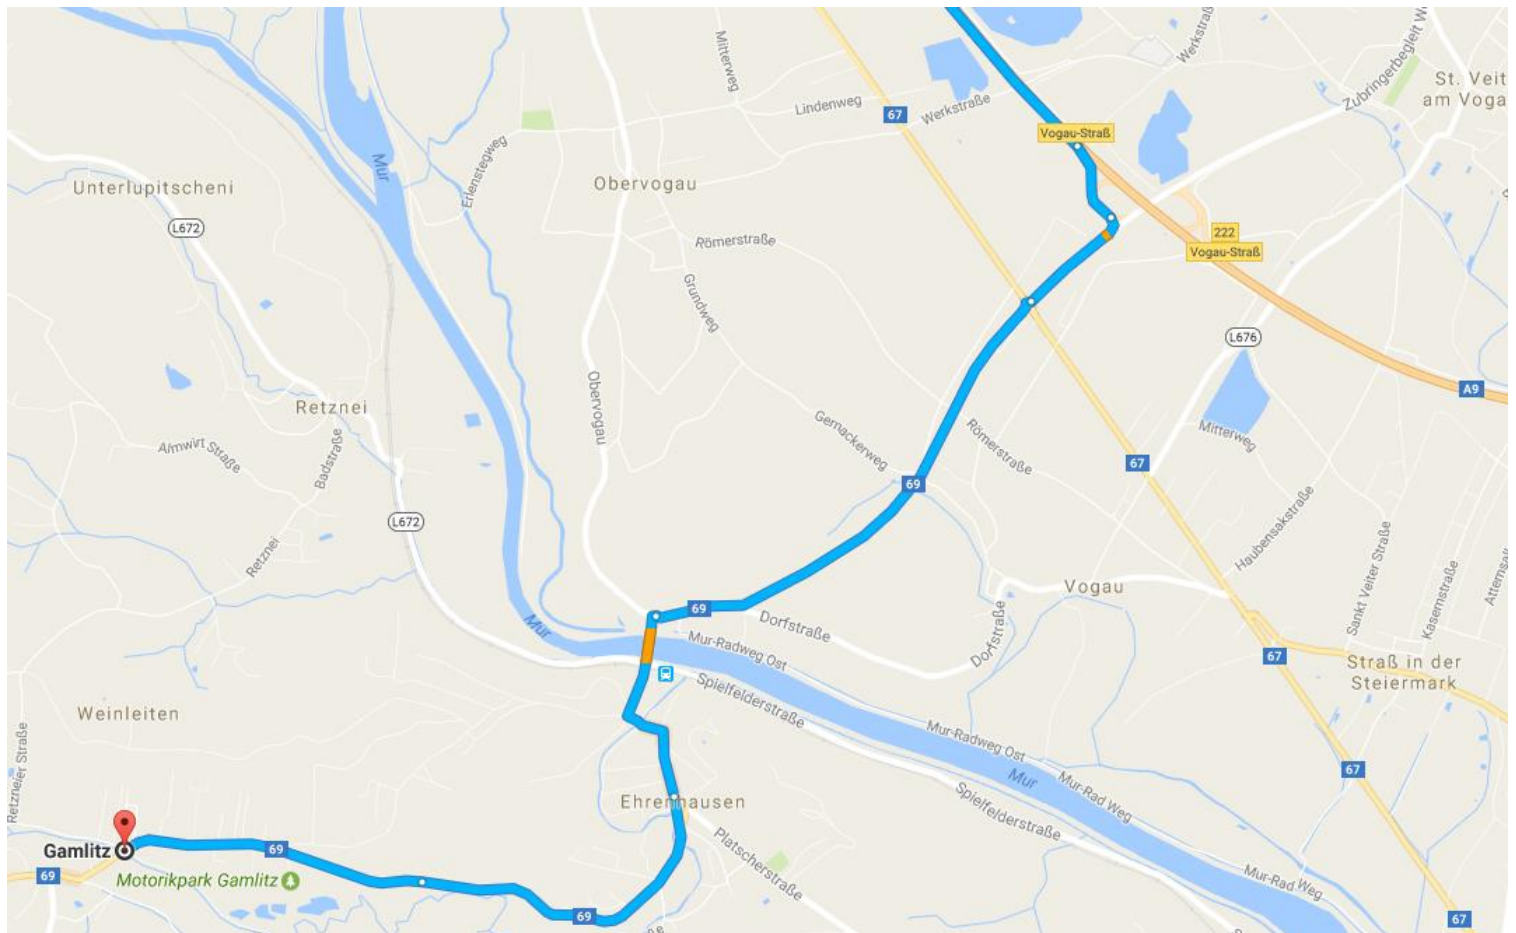

Anfahrtsskizze Gamlitz

Sie folgen der A9 bis zur Abfahrt „Vogau-Sträß“, von dort geht es Richtung „Südsteirische Weinstraße“ bzw. Ehrenhausen.

Ehrenhausen geradeaus durchfahren -Richtung Gamlitz.

Nach Ortsbeginn Gamlitz folgen Sie der Hauptstraße, bis Sie nach der Raiffeisenbank rechts ein gelbes Gebäude „Gemeindeamt“ sehen.